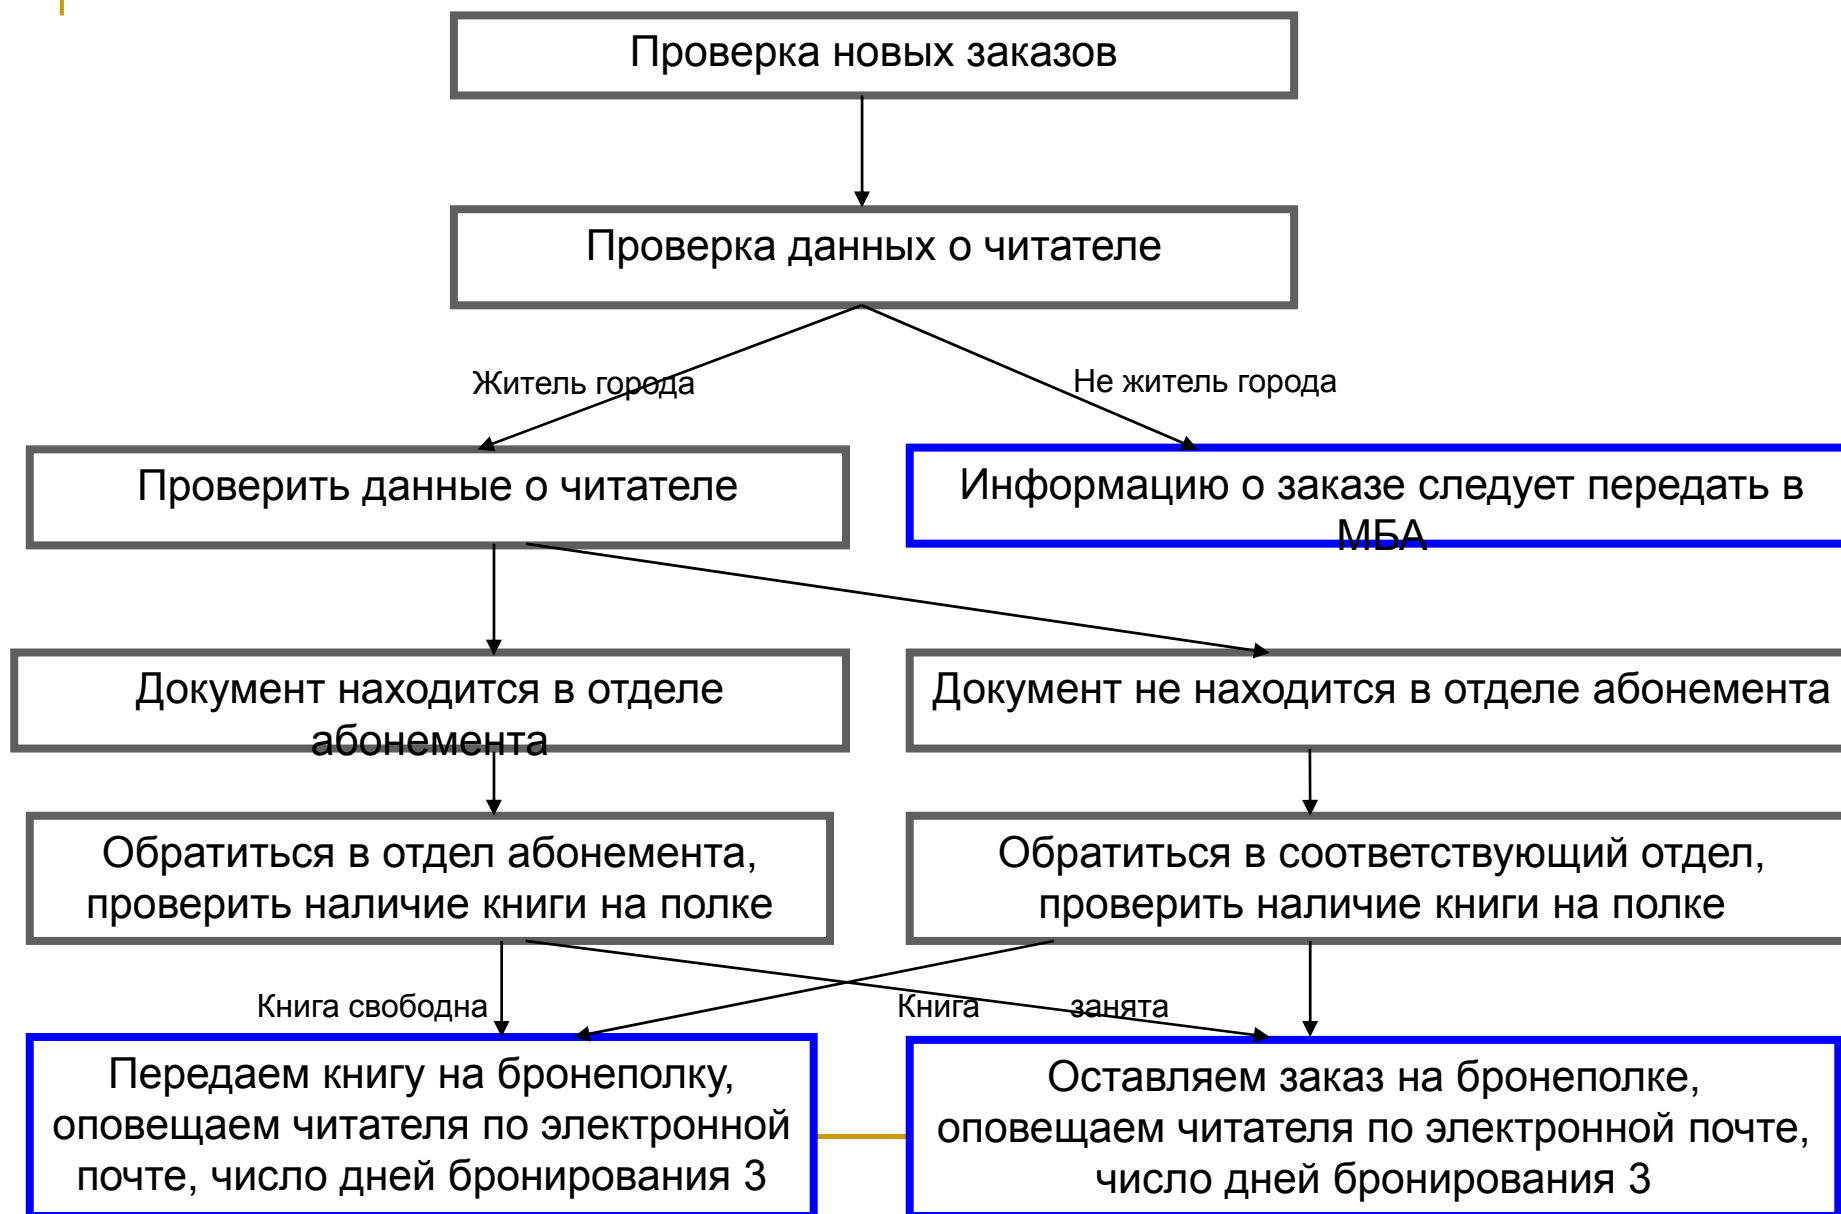

БД: RDRV Макс.MFN: 63936 Посещение 19.04.2011 - 0 13:58 00:10

Алгоритм выполнения заказа

Статистика по пользователям 2012 год

- 2920- по сервисам и услугам
 - 572 - по соцсетям

 - Регистрация новых пользователей на ВеБИРБИС – 818
 - Уникальные пользователи по Виртуальной справке – 1545