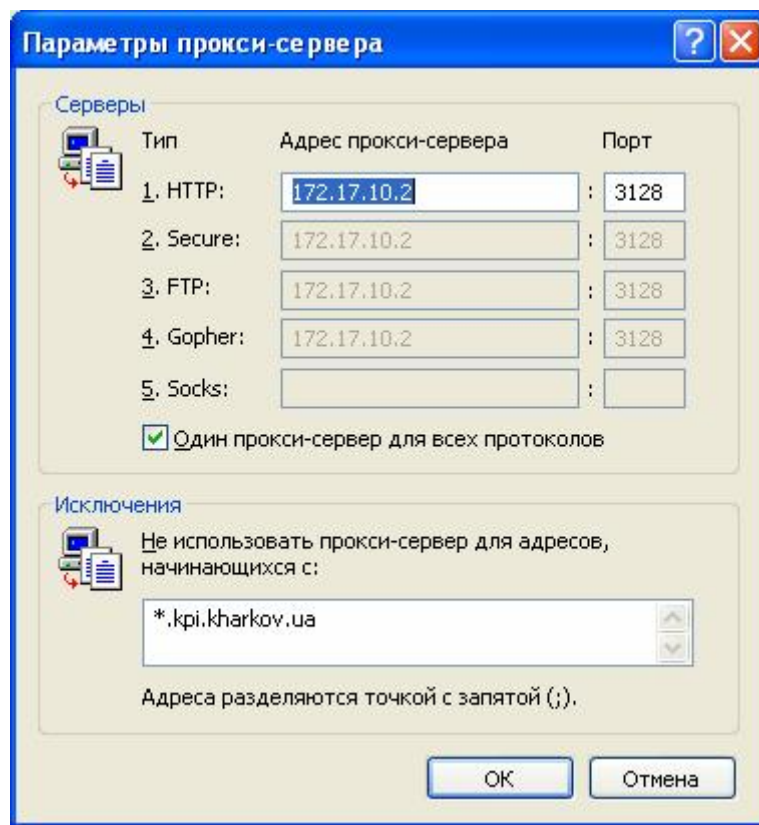

Інструкція доступу до ресурсів бібліотеки для локальних користувачів

Для того, щоб ваш комп'ютер одержав доступ до ресурсів локальної мережі, необхідно зробити наступні дії. Інструкція наведена на прикладі Internet Explorer.

В Internet Explorer відкрити меню «Сервіс»→ «Свойства обозревателя».

Вибираємо пункт «Подключения»→ «Настройка LAN...»

У вікні «Настройка локальной сети» нажать кнопку «Дополнительно...»

В області «Исключения» прописать *.kpi.kharkov.ua