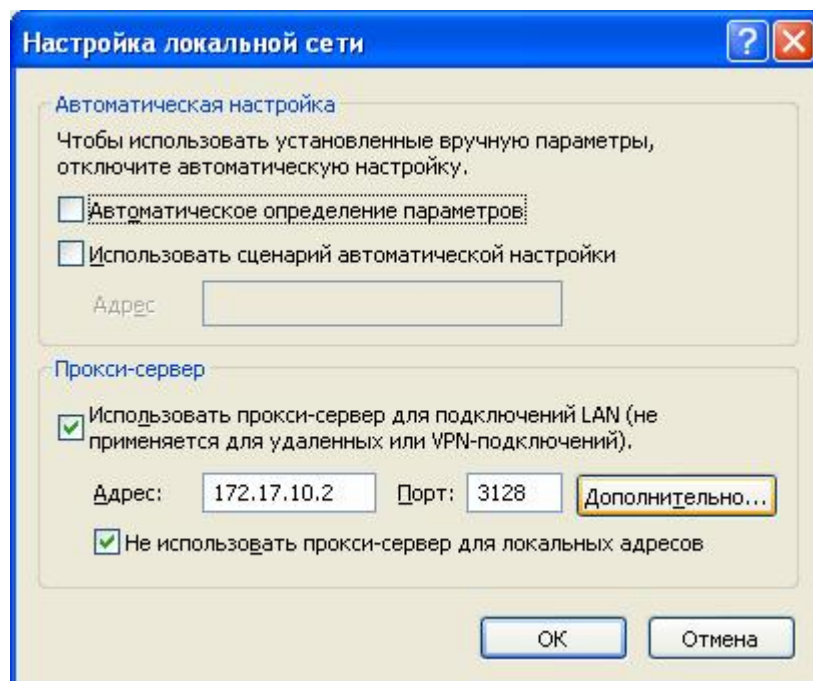

В області «Исключения» прописать *.kpi.kharkov.ua