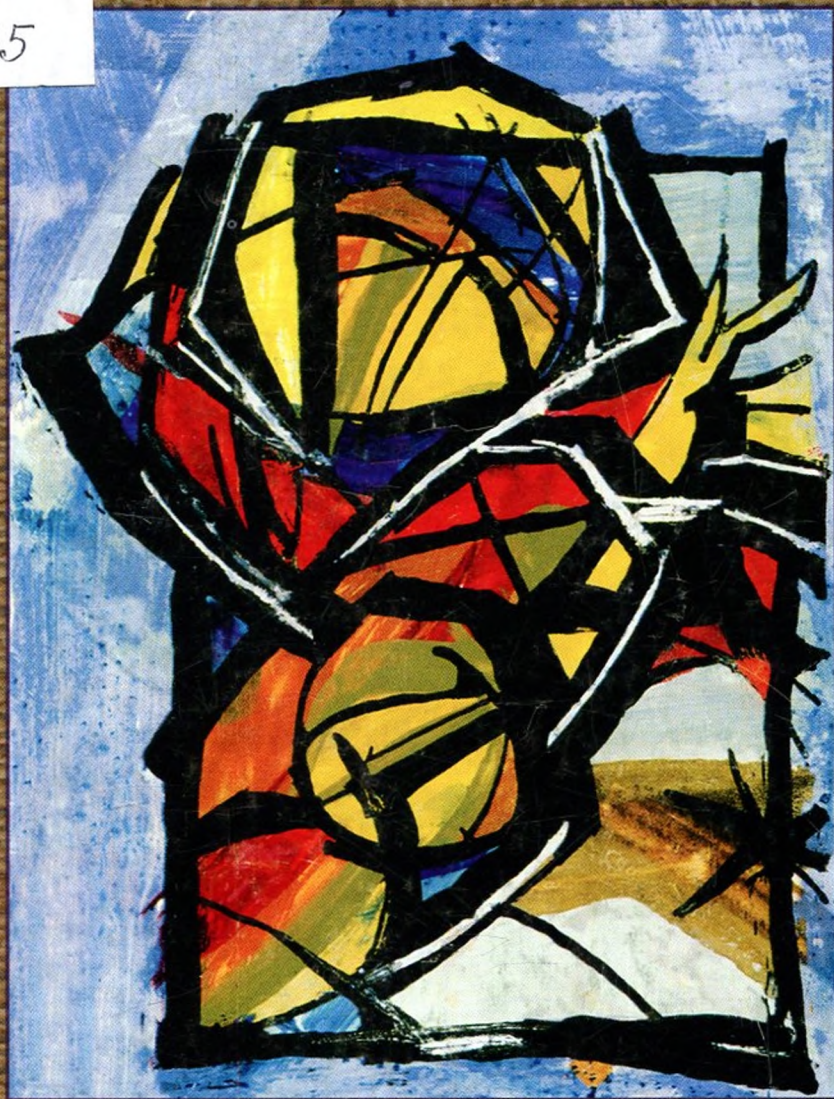

у
Х85

Гнат Хоткевич

ТАРАСИК

.
. .
. .
. .
. .
. .

5
109
187
290
385
475

1000. 70x90/16. 43.29. 2400.

- “ ”, . , . , 14.