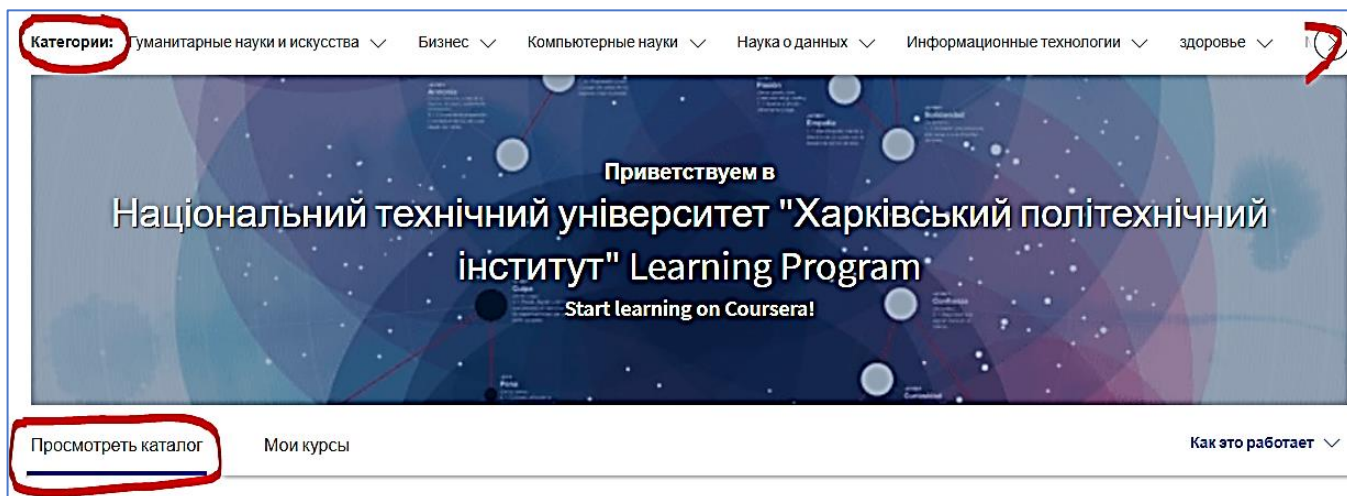

Як це працює?

1. Ви можете **обрати курс** від провідних університетів та компаній світу з **Каталогу**, **переглянути рекомендації** та **zareєструватись** на навчання. Після успішного завершення курсу, **видається сертифікат**.

2. Забезпечено можливість **навчання з мобільних пристроїв**. Завантажуйте мобільний додаток Coursera:

App Store <https://itunes.apple.com/app/apple-store/id736535961?pt=2334150&ct=Coursera%20Web%20Promo%20Banner&mt=8>
Google Play <http://play.google.com/store/apps/details?id=org.coursera.android>

3. **Посилання на каталог** розміщено на головній сторінці кампусу НТУ «ХПІ» - «**Переглянути каталог**». У **верхній частині** головної сторінки кампусу НТУ «ХПІ» переліки курсів розміщено за **тематичними категоріями**:

- *Гуманітарні науки та мистецтво*
- *Бізнес*